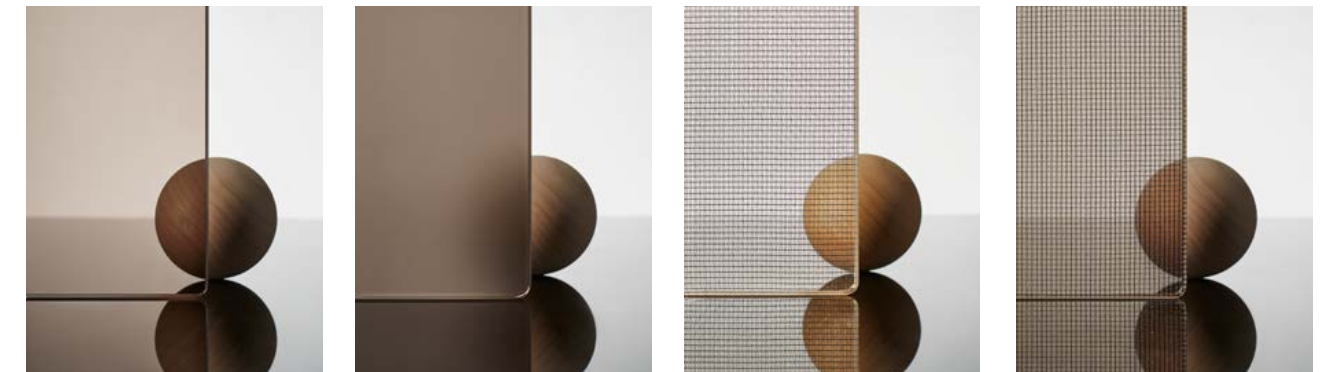

PARTITION DOOR
GLASS

玻璃

LS-8mm 灰茶玻   LS-10mm 灰茶玻单面油砂   LS-JS-011   LS-JS-M05