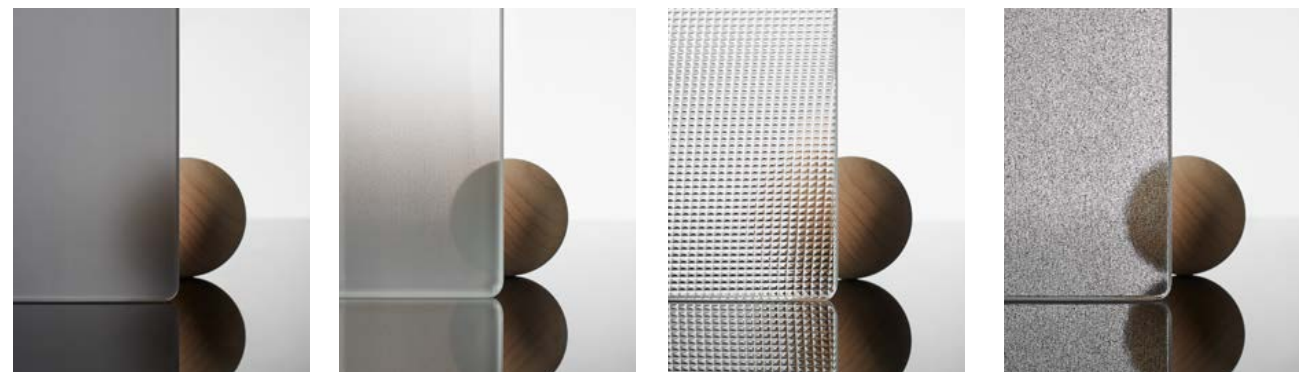

高度个性化的定制，让通透不仅只有简易的表现形式，从色彩、玻璃、型材、三个维度以人性化的设计提供更好的空间方案选择。

Customize according to personal preferences, do whatever you want, beyond your imagination.

根据个人喜好选择定制，随心所欲，超出你的想象。

PARTITION DOOR
GLASS

玻璃

LS-8mm 超白玻 LS-10mm 超白单面油砂 LS-CL-009 LS-8mm 欧洲灰